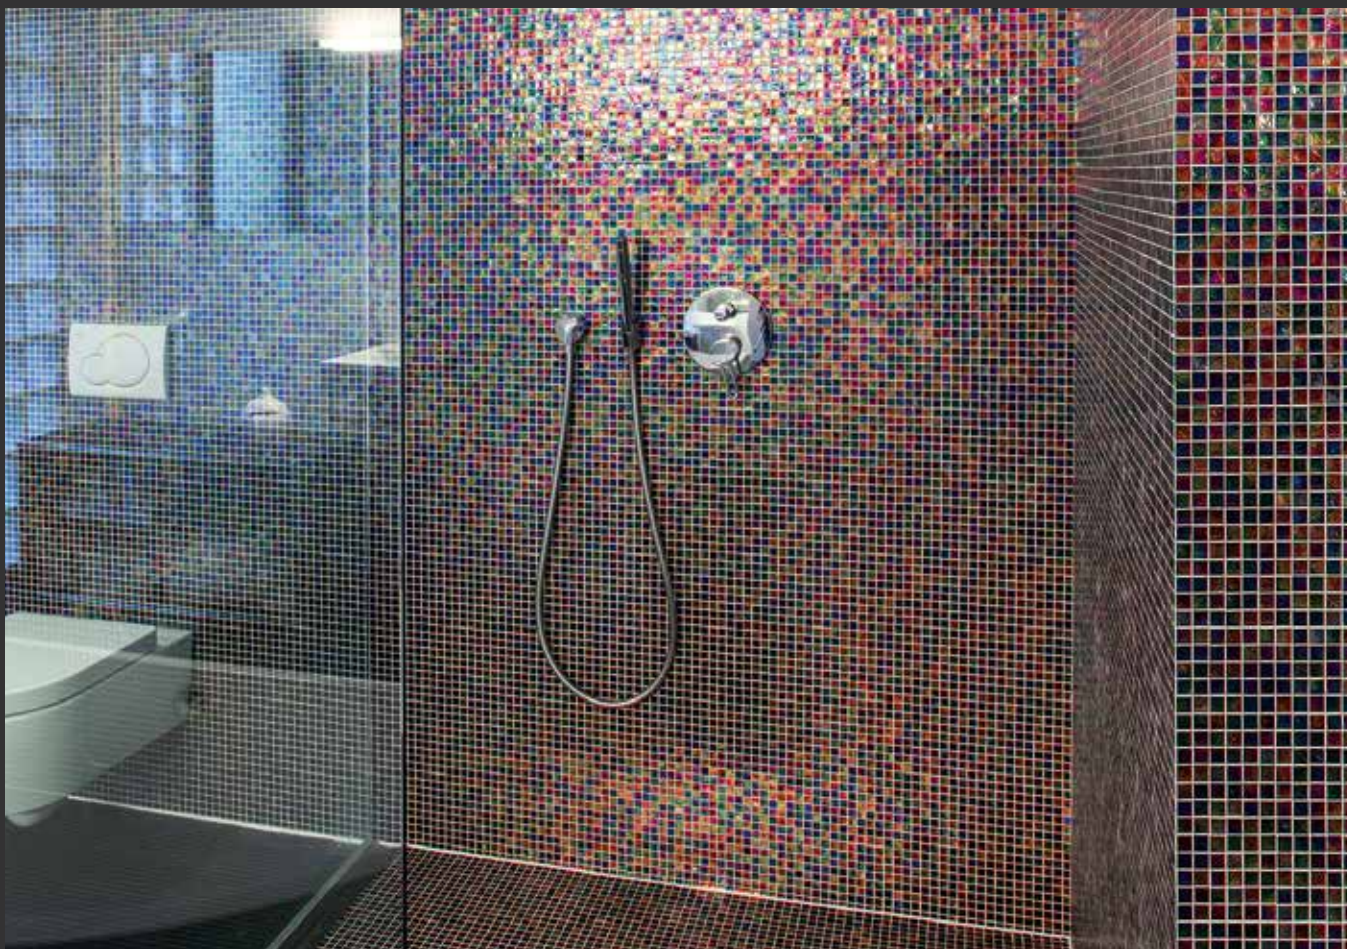

ÖVERSIKT

FOGFÄRGER

PCI Durapox Premium

Vit-grå-svarta toner

01 Brillantvit

43 Pergamon

23 Ljusgrå

16 Silvergrå

21 Grå

22 Sandgrå

31 Cementgrå

19 Basalt

47 Antracit

40 Svart

Brun ton

11 Jasmine

02 Bahamabeige

03 Caramel

55 Nötbrun

57 Rödbrun

05 Mellanbrun

41 Mörkbrun