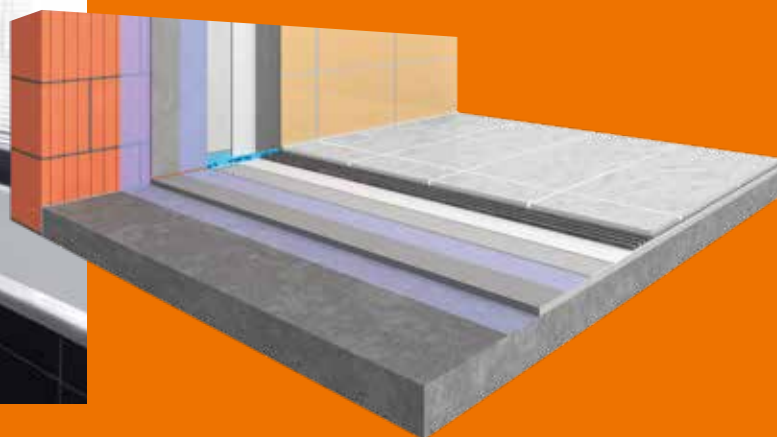

REKOMMENDATIONER SOM GÖR DITT ARBETE ENKLARE

Rekommendationer för cementbaserad fogmassa

PCI Nanofug Premium eller PCI Nanofug?

Valet av rätt fogbruk beror på olika kriterier. Ovannämnda bruk kan användas på många olika sätt, men de har också individuella styrkor. **PCI Nanofug Premium** har en unik kombination av optiska och tekniska egenskaper och är alltid det säkra valet.

Tabellen nedan hjälper dig att välja rätt cementbaserad fogmassa utifrån vad det är för material som ska fogas.

Golv/flexibla fogbruk	Finkornigt stengods	Stengods	Lergods	Natursten
PCI NANOFUG PREMIUM	++	++	+	++
PCI NANOFUG	+	++	++	-

++ idealisk + lämplig - inte lämplig