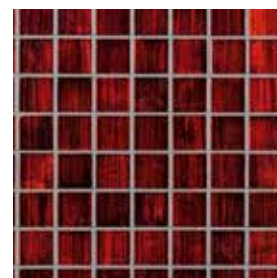

*Säljs enbart hos utvalda återförsäljare

Fogfärger avgör vilken karaktär ditt rum får

Valet av fogfärg har stor betydelse för det intryck som golvet och hela rummet ger. Fogfärger som är anpassade efter plattorna skapar ett lugn och ett enhetligt intryck av rummet. Färgnyanser där fogfärgen avviker något från färgen på plattorna skapar struktur och gör ytan mer levande – medan mer kontrasterande fogfärger kan lyfta fram eller tona ner färgen på plattorna.