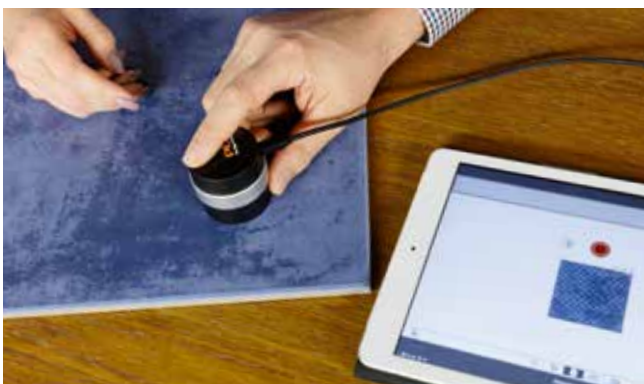

Fascinerar med enkla och digitala färgurval

Få exakta färgdata och passande färgharmonier sekunds snabbt med en knapptryckning i det digitala verktyget. Det ger dina kunder möjlighet att välja mellan olika designalternativ – och därmed en garanti för att hitta rätt färg.